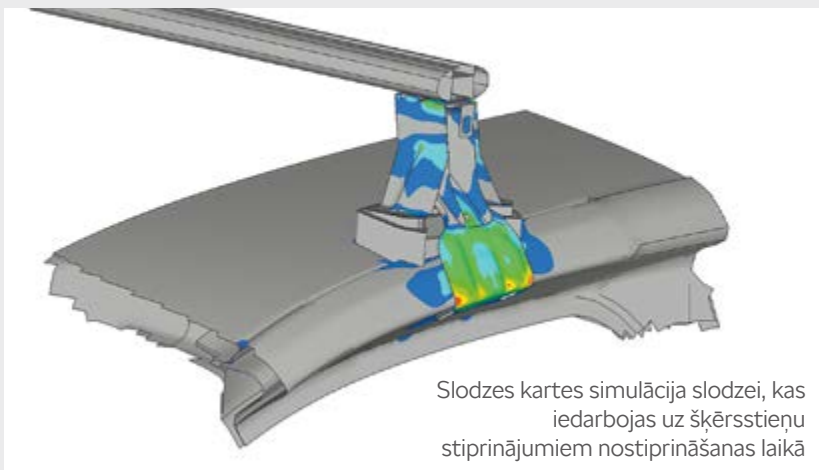

TRANSPORTS

JUMTA STIENI, TURĒTĀJI UN KASTES

Ar pamata jumta reliņiem no ŠKODA oriģinālo aksesuāru klāsta jūs automašīna varēs pārvadāt gandrīz jebko. Citas jumta stiprinājumu sistēmas un turētāji var tikt uzstādīti uz pamata jumta reliņiem, piemēram, divriteņu turētāji, slēpju un sniega dēļu turētāji, bagāžas kastes utt. Pamata jumta reliņu izmēri un forma ir perfekti savietojama ar Superb modeli. Simtprocentīga produkta savietojamība ar automašīnu izslēdz problēmas ar uzstādīšanu un izmantošanu. Jūs izvairīsieties arī no potenciāliem drošības riskiem, kas var rasties, izmantojot neoriģinālos aksesuārus.