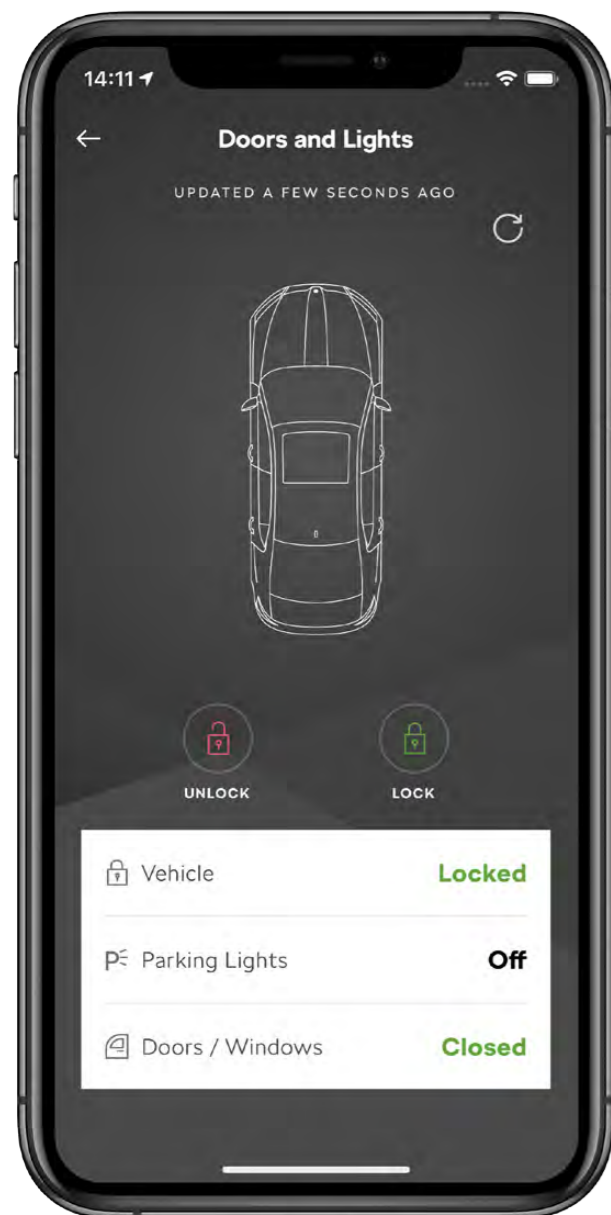

# ŠKODA CONNECT

Tas attiecas ne tikai uz galamērķi, bet arī uz braucienu - un ar ŠKODA OCTAVIA, visi transporta līdzekļi esošie cilvēki var izbaudīt ceļojumu. Savienotā multimediju sistēma ļauj ērti sazināties ar draugiem un ģimeni, iegūt nepieciešamo informāciju un saglabāt jūs un jūsu pasažierus priecīgus un izklaidētus, visā brauciena laikā.