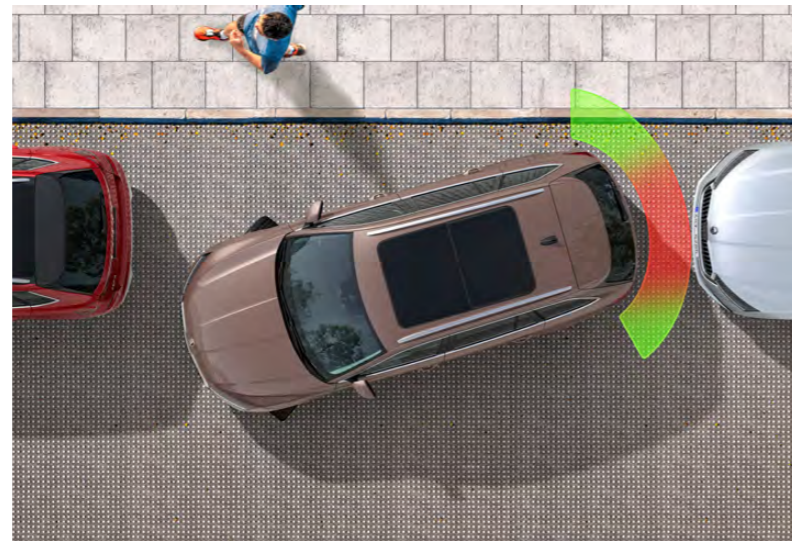

Āizmugurējie parkošanās sensori***

5E6 054 630 | Limo 304 EUR*, 5E7 054 630 | Combi 304 EUR*

* cenas norādītas ar PVN
** cenas norādītas ar uzstādīšanu un PVN

*** būs pieejams vēlāk
**** automātiskajai transmisijai būs pieejams vēlāk