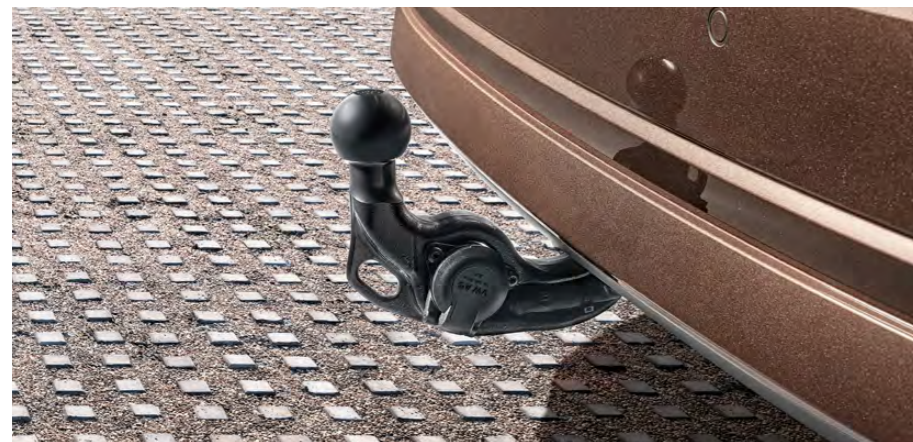

## ŠKODA DIVRITEŅU TURĒTĀJI PIEKABES ĀĶIM

Divriteņu turētājs uz piekabes āķa ir ideāls risinājums transportlīdzekļiem, kas aprīkoti ar piekabes āķi, un nodrošina jums ērtu un komfortablu divriteņu pārvadāšanu. Tā elegantais stils un lieliskais dizains perfekti papildina ŠKODA transportlīdzekļu izskatu. Pieejams diviem, kā arī trim velosipēdiem.