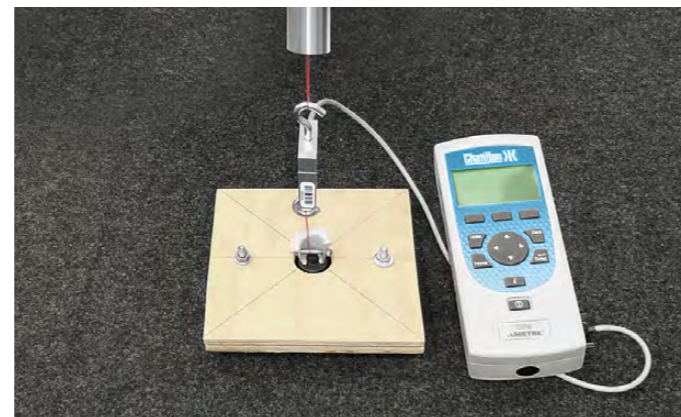

PIESTIPRINĀS UN TURAS

Vai zinājāt, ka ŠKODA oriģinālo aksesuāru auduma paklājiņi arī iziet tā saucamos „papēžu testus”? Šie testi simulē vadītāja kāju darbības, spiežot gāzes pedāli, apavu papēdim iespiežoties līdz pat 5 mm dziļi paklājiņos gan sausus, gan mitros apstākļos 45° leņķī.

Grīdas paklājiņi iziet arī papildu slodzes testu ilglaicīgas braukšanas apstākļos, turklāt papildus uzsvars tiek likts uz priekšējo paklājiņu stiprinājumiem pie automašīnas grīdas apdares. Testi ir izstrādāti tā, lai pārlicinātos, ka paklājiņi stiprinās pietiekami spēcīgi, kas nepieciešams, lai nodrošinātu vadītājam ērtu braukšanu, paklājiņiem noturoties savā vietā, neskatoties uz tiem pielikto braukšanas apstākļu radīto spēku.

Stiprinājuma elementu izturības testēšana

BĒRNU SĒDEKLĪŠU DROŠĪBAS TESTI

Vai vēlaties nodrošināt savu bērnu maksimālu drošību automašīnā? Bērnu sēdekļi no ŠKODA oriģinālo aksesuāru klāsta ar stiprinājuma iespējām, lai pārvadātu bērnus ar skatu pretēji braukšanas virzienam, ērtai un pielāgojamai pārvadāšanai ir labākais mazo pasažieru pārvadāšanas risinājums.

Praktiskums un pielāgojamība

Šo bērnu sēdekļu inteligēntais dizains ļauj bērnam ne tikai sēdēt aizmugurē, bet arī priekšējā pasažiera sēdekļī, kur jūs varat viņu redzēt. Šie bērnu sēdekļi ir pielāgojami neskaitāmām pozīcijām, kas pielāgojas jūsu bērna lielumam.

Perfekti pārbaudīts

Visi bērnu sēdekļi no ŠKODA oriģinālo aksesuāru klāsta atbilst Eiropas drošības noteikumiem (EHK 44.04), un tie ir izturējuši daudzus testus. Šo bērnu sēdekļu kvalitāti pierāda izcilie Euro NCAP sadursmju testu rezultāti, līdzās veiksmīgajiem neuzliesmošanas testiem, kaitīgo vielu klātbūtnes un apdares materiālu kvalitātes reitingiem.

SKATIET
TESTĒŠANAS VIDEO
TIEŠSAISTĒ