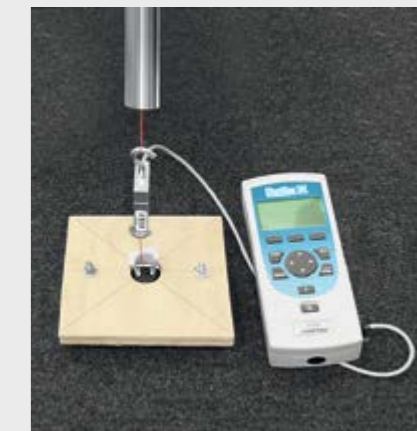

Stiprinājuma elementu spēka testēšana