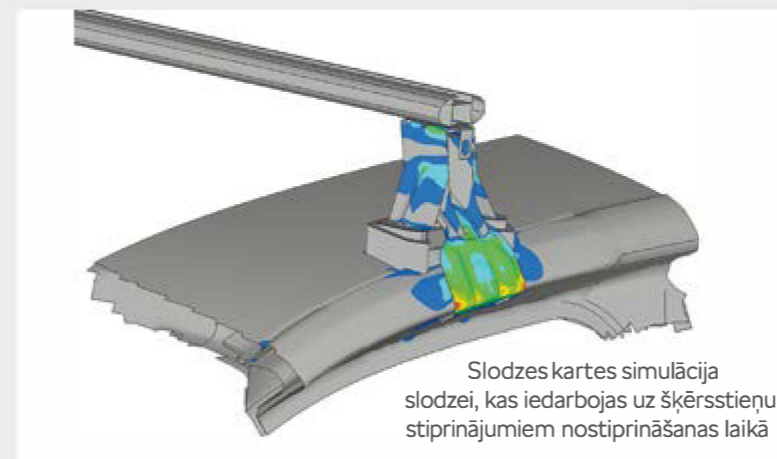

Slodzes kartes simulācija
slodzei, kas iedarbojas uz šķērsstieņu
stiprinājumiem nostiprināšanas laikā

Šķērsstieņi iziet virkni smagu testu. To noturība pret rūsēšanu, slodzi un izturība tiek testēta dažādos apstākļos, kā arī tiek pārbaudīta automašīnas ūdens necaurlaidība pēc to uzstādīšanas. Tā sauktās pilsētas sadursmes testā, šķērsstieņi tiek testēti ar 90 kg svaru uz tiem, kam jāpaliek savā vietā aptuveni 12 G spēka pielietošanas laikā, kas ilgst 50 milisekundes (sadursmes simulācija).