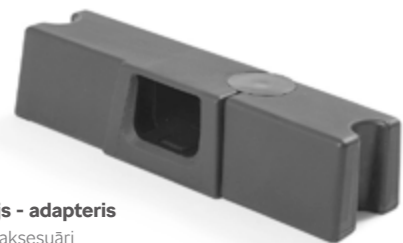

* - cenas norādītas ar PVN
** - cenas norādītas ar uzstādīšanu un PVN

Jumta stieņu stiprinājumu slodzes tests

Stiprinājuma elementu spēka testēšana

**SIMPLY
CLEVER**

SIMPLY CLEVER

Atjautīgie risinājumi un nelieli praktiskie elementi ir pierādījums tam, ka vārds "Simply Clever" nav tikai tukšs mārketinga sauklis. Tās ir funkcijas, kas palielina komfortu un uzlabo automašīnas praktiskumu. Mūsu pamatprincips saglabājas nemainīgs visiem: nodrošināt izcilu braukšanas komfortu un patīkamu automašīnas izmantošanu.